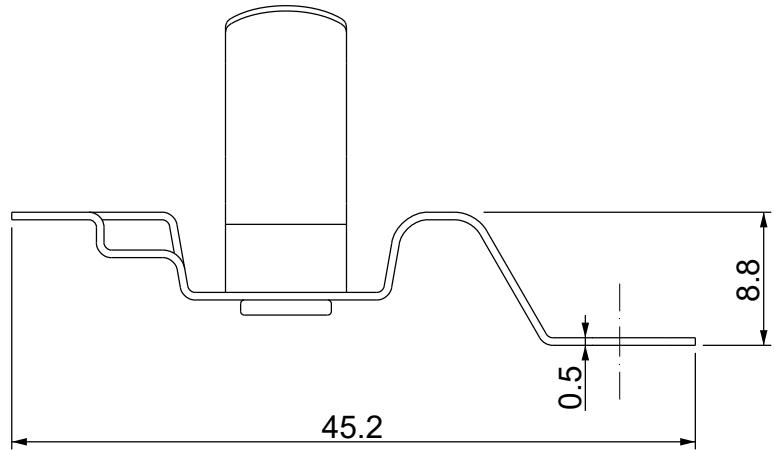

A

B

C

D

Codice / Code

1734050041

Descrizione / Description

MSE 9-12 M5

Rev.

000

Materiale / Material
Spring steel zinc plated

Colore / Color
Grey

Peso / Weight (g)

-

Unità di misura / Measure units
mm

Formato / Format
A4

Scala / Scale
2:1

UNI-ISO
2768-mk