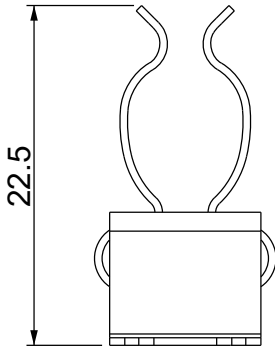

A

B

C

D

Codice / Code

1734050041

Descrizione / Description

MSE 9-12 M5

Rev.

000

Materiale / Material
Spring steel zinc plated

Colore / Color
Grey

Peso / Weight (g)

-

Unità di misura / Measure units
mm

Formato / Format
A4

Scala / Scale
2:1

UNI-ISO
2768-mk