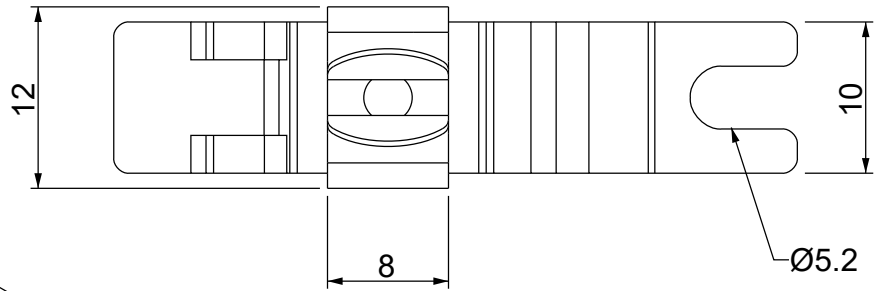

A

B

C

D

Codice / Code

1734050041

Descrizione / Description

MSE 9-12 M5

Rev.

000

Materiale / Material
Spring steel zinc plated

Colore / Color
Grey

Peso / Weight (g)

-

Unità di misura / Measure units
mm

Formato / Format
A4

Scala / Scale
2:1

UNI-ISO
2768-mk